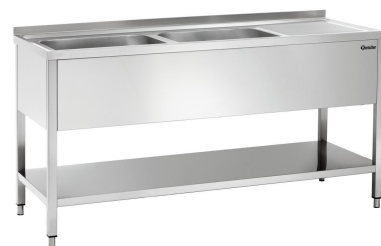

Spüle 700, B 1600, 2 Becken LI

Beschreibung

Edelstahl-Spüle 700er-Serie, 1600 mm, zwei Becken à 62 Liter links, Abtropffläche rechts – 40 mm abgekantet, höhenverstellbar, ohne Armatur. Für Restaurants mit breiter Spülzone und hohem täglichen Spülaufkommen, die auf viel Beckenvolumen und Abtropffläche angewiesen sind.

Features

- Höhenverstellbar: 850 mm bis 900 mm
 - Füße höhenverstellbar: Ja
 - Grundboden: Ja
 - Anzahl Becken: 2
 - Maße Becken: B 500 x T 500 x H 250 mm
 - Beckeninhalt: 62 Liter
 - Abtropffläche: Rechts
 - Aufkantung: 40 mm
 - Spritzschutz: Nein
 - Spültischarmatur: Keine
 - Wasserablauf: 1 1/2"
 - Serie: -
 - Typ: Standgerät
 - Eigenschaften: 40 mm abgekantet
Füße aus Vierkantrohr 40 x 40 mm
Scotch-Brite-Schliff
Siphon
- Nicht im Lieferumfang enthalten:

► Weiter auf der nächsten Seite

Spüle 700, B 1600, 2 Becken LI

- Auf Anfrage lieferbar:
- Inklusive:
- Material: Edeldstahl
- Wichtiger Hinweis:
- Maße: B 1.600 x T 700 x H 850 mm
- Gewicht: 49 kg

Spüle 700, B 1600, 2 Becken LI Ergänzungsprodukte

Einhebelmischer 40L-1801B

- Armatur-Art: Einhebelmischer
- Ausführung: Mischbatterie mit Geschirrwashbrause
- Durchmesser Tischbohrung: 42 mm
- Durchfluss bei 3 bar: Brause: 18 L / Min.
Strahlregler: 40 L / Min.
- Griffe: Chrom
Wärmeisoliert