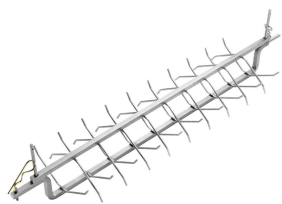

Hähnchengrill P6

Beschreibung

Elektrischer Hähnchengrill für 6 Hähnchen, 2 Spieße mit Klammern inklusive, 2,8 kW, steckerfertig, CNS 18/10. Für Imbisse, Supermärkte und Gastronomie, die frisch gegrillte Hähnchen täglich und kontinuierlich anbieten und dabei wenig Stellfläche opfern wollen.

Features

- | | |
|----------------------|--------------------------|
| • Anschlusswert: | 2.8 kW 230 V 50 Hz |
| • Geräteanschluss: | Steckerfertig |
| • Innenbeleuchtung: | Ja |
| • Anzahl Spieße: | 2 |
| • Aufnahmefähigkeit: | 6 Hähnchen |
| • Inklusive: | 2 Spieße mit Klammern |
| • Betriebsart: | Elektro |
| • Material: | CNS 18/10 |
| • Wichtiger Hinweis: | - |
| • Maße: | B 700 x T 360 x H 530 mm |
| • Gewicht: | 31 kg |

Hähnchengrill P6 Ergänzungsprodukte

Spieß mit Klammern P6

- Wichtiger Hinweis: -
- Maße: B 60 x T 540 x H 50 mm
- Gewicht: 0,55 kg

Art.-Nr. 215093
GTIN 4015613586854

Flachkorb P6

- Wichtiger Hinweis: -
- Maße: B 540 x T 155 x H 50 mm
- Gewicht: 1,3 kg

Art.-Nr. 215096
GTIN 4015613586892

Spießkorb P6

- Wichtiger Hinweis: -
- Maße: B 540 x T 145 x H 155 mm
- Gewicht: 1,1 kg

Art.-Nr. 215095
GTIN 4015613586878