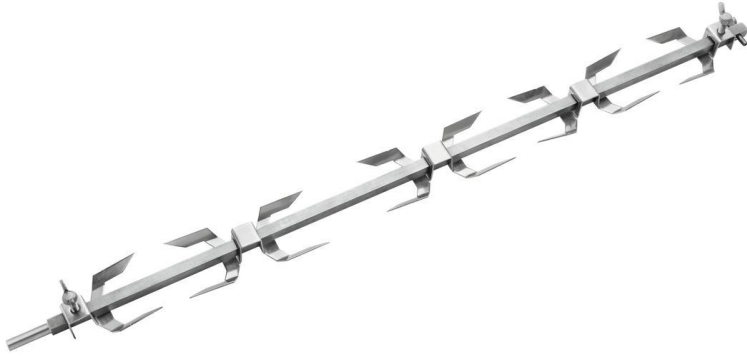

## Spieß mit Klammern P8/P12

### Beschreibung

### Features

- Wichtiger Hinweis: -
- Maße: B 715 x T 60 x H 50 mm
- Gewicht: 0,73 kg