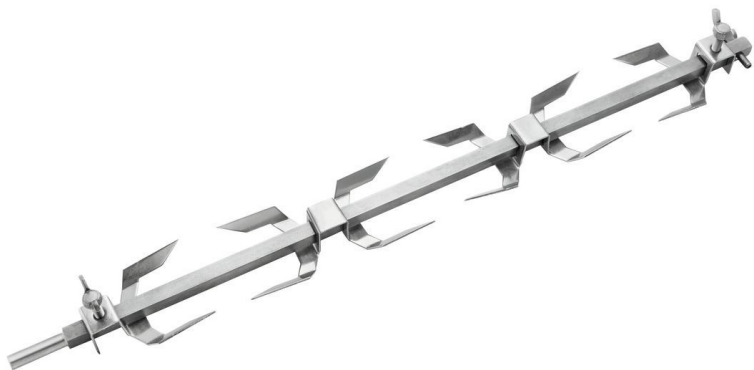

## Spieß mit Klammern P6

### Beschreibung

Spieß mit Klammern P6 – Ersatz- und Erweiterungszubehör für den Hähnchengrill P6. Für Betriebe, die einen zweiten Spieß zur Rotation bereithalten, um den Service-Ablauf beim Hähnchen-Grillen ununterbrochen zu halten.

### Features

- Wichtiger Hinweis: -
- Maße: B 60 x T 540 x H 50 mm
- Gewicht: 0,55 kg