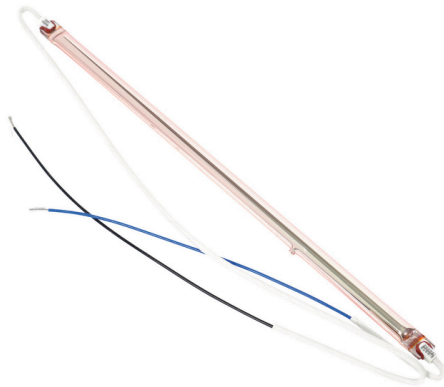

Infrarot-Heizröhre 1500 W, rechts

Beschreibung

Infrarot-Heizröhre 1.500 W, rechte Ausführung – Direktersatz für kompatible Wärmebrücken und Warmhaltegeäte. Regelmäßiger Austausch erhält die Heizleistung konstant. Für Küchen, die ihre Wärmebrücken selbst warten und Stillstandzeiten minimieren wollen.

Features

- | | |
|----------------------|----------------------------|
| • Ausführung: | Infrarot-Heizröhre, rechts |
| • Heizleistung: | 1500 W |
| • Wichtiger Hinweis: | - |
| • Maße: | B 12 x T 340 x H 12 mm |
| • Gewicht: | 0,08 kg |