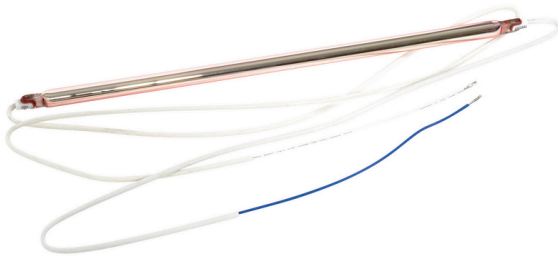

## Infrarot-Heizröhre 1500 W, links

### Beschreibung

Infrarot-Heizröhre 1.500 W, linke Ausführung – Direktersatz für kompatible Wärmebrücken und Warmhaltegeräte. Standardmäßig tauschen, um Heizleistung konstant zu halten. Für Küchen, die ihre Wärmebrücken selbst warten und Stillstandzeiten durch vorbevorratete Ersatzteile vermeiden.

### Features

- |                      |                           |
|----------------------|---------------------------|
| • Ausführung:        | Infrarot-Heizröhre, links |
| • Heizleistung:      | 1500 W                    |
| • Wichtiger Hinweis: | -                         |
| • Maße:              | B 12 x T 340 x H 12 mm    |
| • Gewicht:           | 0,06 kg                   |