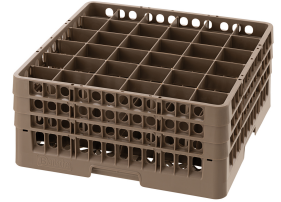

Gläserkorb, 36 Fächer

- ▶ Korbgröße: 500 x 500 mm
- ▶ Korbhöhe: 225 mm

- ▶ 36 Fächer
- ▶ Fachgröße: 73 x 73 mm

Beschreibung

Gläserkorb für 36 Gläser, Fachgröße 73 x 73 mm, 207 mm Innenhöhe – Korbmaß 500 x 500 mm, braun, geteilt, stapelbar. Mittlere Innenhöhe für Standard-Weingläser und Longdrinkgläser. Für Restaurants und Bars mit geordnetem, schonendem Spülprozess im Standardkorb-Format.

Features

• Fachgröße:	73 x 73 mm
• Eigenschaften:	-
• Innenhöhe:	207 mm
• Stapelbar:	Ja
• Korbgröße:	500 x 500 mm
• Anzahl Fächer:	36
• Farbe:	Braun
• Ausführung:	Geteilt
• Geeignet für:	Gläser
• Material:	Kunststoff
• Wichtiger Hinweis:	-
• Maße:	B 500 x T 500 x H 225 mm
• Gewicht:	3,7 kg

Gläserkorb, 36 Fächer Ergänzungsprodukte

Abdeckhaube TGS100-8

- Farbe: Transparent
- Ausgelegt für: Geschirrkorbwagen TGS100
8 Spülkörbe (Höhe 100 mm)
- Maße Abdeckhaube in Anwendung: B 535 x T 555 x H 815 mm
- Ausführung: Mit 2 Reißverschlüssen
- Materialstärke: 0.12 mm

Art.-Nr. 300156
GTIN 4015613759203

Abdeckhaube TGS100-15

- Farbe: Transparent
- Ausgelegt für: Geschirrkorbwagen TGS100
15 Spülkörbe (Höhe 100 mm)
- Maße Abdeckhaube in Anwendung: B 535 x T 555 x H 1.410 mm
- Ausführung: Mit 2 Reißverschlüssen
- Materialstärke: 0.12 mm