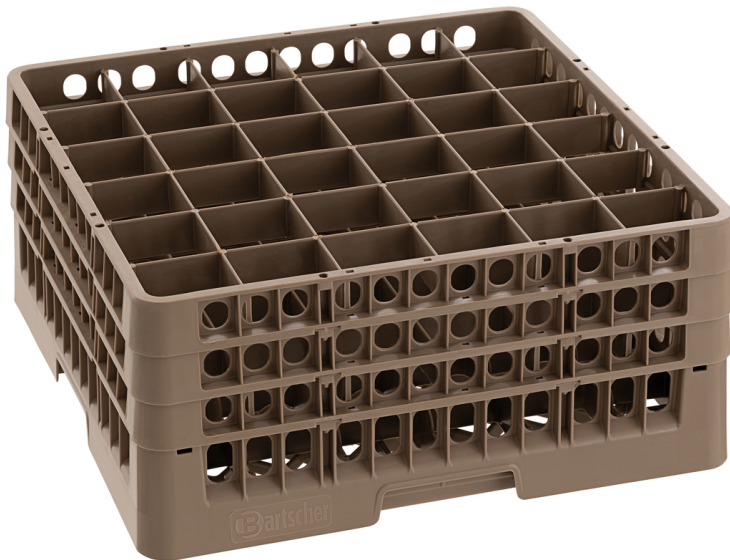

Gläserkorb, 36 Fächer

- ▶ Korbgröße: 500 x 500 mm
- ▶ Korbhöhe: 225 mm

- ▶ 36 Fächer
- ▶ Fachgröße: 73 x 73 mm

Beschreibung

Gläserkorb für 36 Gläser, Fachgröße 73 x 73 mm, 207 mm Innenhöhe – Korbmaß 500 x 500 mm, braun, geteilt, stapelbar. Mittlere Innenhöhe für Standard-Weingläser und Longdrinkgläser. Für Restaurants und Bars mit geordnetem, schonendem Spülprozess im Standardkorb-Format.

Features

• Fachgröße:	73 x 73 mm
• Eigenschaften:	-
• Innenhöhe:	207 mm
• Stapelbar:	Ja
• Korbgröße:	500 x 500 mm
• Anzahl Fächer:	36
• Farbe:	Braun
• Ausführung:	Geteilt
• Geeignet für:	Gläser
• Material:	Kunststoff
• Wichtiger Hinweis:	-
• Maße:	B 500 x T 500 x H 225 mm
• Gewicht:	3,7 kg

Gläserkorb, 36 Fächer Ergänzungsprodukte

Abdeckhaube TGS100-8

- Farbe: Transparent
- Ausgelegt für: Geschirrkorbwagen TGS100
8 Spülkörbe (Höhe 100 mm)
- Maße Abdeckhaube in Anwendung: B 535 x T 555 x H 815 mm
- Ausführung: Mit 2 Reißverschlüssen
- Materialstärke: 0.12 mm

Art.-Nr. 300156
GTIN 4015613759203

Abdeckhaube TGS100-15

- Farbe: Transparent
- Ausgelegt für: Geschirrkorbwagen TGS100
15 Spülkörbe (Höhe 100 mm)
- Maße Abdeckhaube in Anwendung: B 535 x T 555 x H 1.410 mm
- Ausführung: Mit 2 Reißverschlüssen
- Materialstärke: 0.12 mm