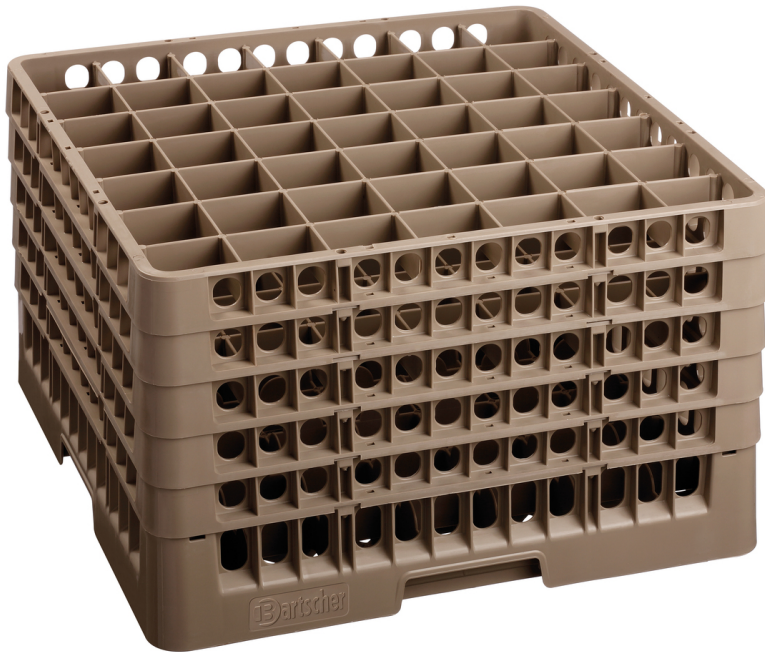

Gläserkorb, 49 Fächer

- ▶ Korbgröße: 500 x 500 mm
- ▶ Korbhöhe: 306 mm

- ▶ 49 Fächer
- ▶ Fachgröße: 62 x 62 mm

Beschreibung

Die stapelbaren Spülmaschinenkörbe von Bartscher sorgen für gute Spülergebnisse, gutes Korbandling und für eine saubere und sichere Aufbewahrung.

Features

- Fachgröße: 62 x 62 mm
- Eigenschaften: -
- Innenhöhe: 285 mm
- Stapelbar: Ja
- Korbgröße: 500 x 500 mm
- Anzahl Fächer: 49
- Farbe: Braun
- Ausführung: Geteilt
- Geeignet für: Gläser
- Material: Kunststoff
- Wichtiger Hinweis: -
- Maße: B 500 x T 500 x H 306 mm
- Gewicht: 5,6 kg

Gläserkorb, 49 Fächer Ergänzungsprodukte

Abdeckhaube TGS100-15

- Farbe: Transparent
- Ausgelegt für: Geschirrkorbwagen TGS100
15 Spülkörbe (Höhe 100 mm)
- Maße Abdeckhaube in Anwendung: B 535 x T 555 x H 1.410 mm
- Ausführung: Mit 2 Reißverschlüssen
- Materialstärke: 0.12 mm

Art.-Nr. 300144
GTIN 4015613746906

Abdeckhaube TGS100-8

- Farbe: Transparent
- Ausgelegt für: Geschirrkorbwagen TGS100
8 Spülkörbe (Höhe 100 mm)
- Maße Abdeckhaube in Anwendung: B 535 x T 555 x H 815 mm
- Ausführung: Mit 2 Reißverschlüssen
- Materialstärke: 0.12 mm