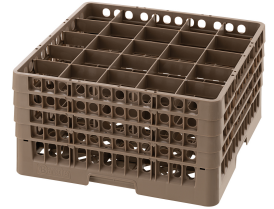

## Gläserkorb, 25 Fächer

- ▶ Korbgröße: 500 x 500 mm
- ▶ Korbhöhe: 266 mm

- ▶ 25 Fächer
- ▶ Fachgröße: 89 x 89 mm

## Features

- Fachgröße: 89 x 89 mm
- Eigenschaften: -
- Innenhöhe: 245 mm
- Stapelbar: Ja
- Korbgröße: 500 x 500 mm
- Anzahl Fächer: 25
- Farbe: Braun
- Ausführung: Geteilt
- Geeignet für: Gläser
- Material: Kunststoff
- Wichtiger Hinweis: -
- Maße: B 500 x T 500 x H 266 mm
- Gewicht: 3,8 kg

## Gläserkorb, 25 Fächer Ergänzungsprodukte

### Abdeckhaube TGS100-15

- Farbe: Transparent
- Ausgelegt für: Geschirrkorbwagen TGS100  
15 Spülkörbe (Höhe 100 mm)
- Maße Abdeckhaube in Anwendung: B 535 x T 555 x H 1.410 mm
- Ausführung: Mit 2 Reißverschlüssen
- Materialstärke: 0.12 mm