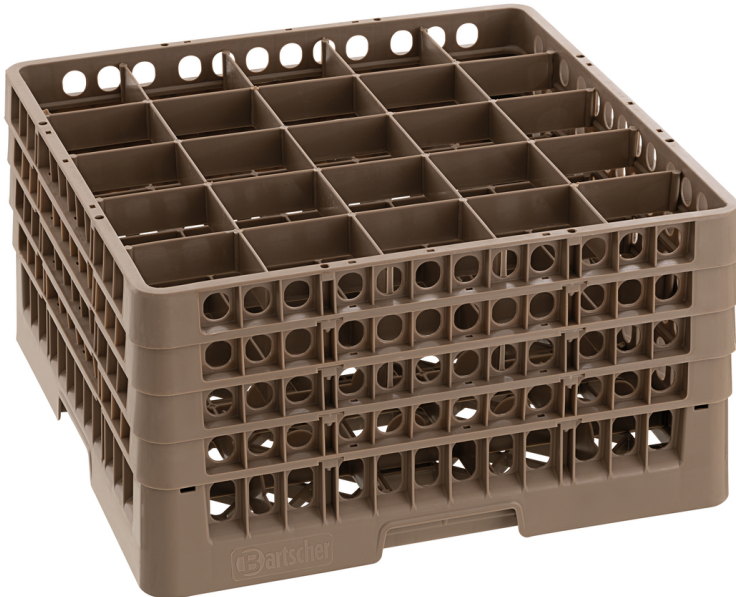

## Gläserkorb, 25 Fächer

- ▶ Korbgröße: 500 x 500 mm
- ▶ Korbhöhe: 266 mm

- ▶ 25 Fächer
- ▶ Fachgröße: 89 x 89 mm

## Features

- Fachgröße: 89 x 89 mm
- Eigenschaften: -
- Innenhöhe: 245 mm
- Stapelbar: Ja
- Korbgröße: 500 x 500 mm
- Anzahl Fächer: 25
- Farbe: Braun
- Ausführung: Geteilt
- Geeignet für: Gläser
- Material: Kunststoff
- Wichtiger Hinweis: -
- Maße: B 500 x T 500 x H 266 mm
- Gewicht: 3,8 kg

## Gläserkorb, 25 Fächer Ergänzungsprodukte

### Abdeckhaube TGS100-15

- Farbe: Transparent
- Ausgelegt für: Geschirrkorbwagen TGS100  
15 Spülkörbe (Höhe 100 mm)
- Maße Abdeckhaube in Anwendung: B 535 x T 555 x H 1.410 mm
- Ausführung: Mit 2 Reißverschlüssen
- Materialstärke: 0.12 mm