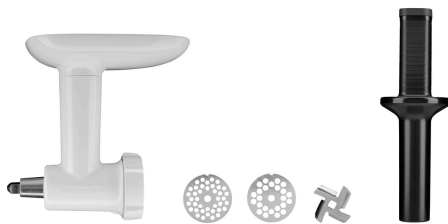

Fleischwolf zur KitchenAid

- Material: Kunststoff
- Wichtiger Hinweis: -
- Farbe: Weiß
- Passend zur KitchenAid: Alle Modelle aus unserem Sortiment
- Eigenschaften: -

Art.-Nr. A150000
GTIN 4016098101372

Getreideflocker, KA

- Wichtiger Hinweis: -
- Farbe: Weiß
- Passend zur KitchenAid: Alle Modelle aus unserem Sortiment
- Eigenschaften: -
- Maße: B 155 x T 210 x H 205 mm
- Gewicht: 0,9 kg

Art.-Nr. A150029
GTIN 4016098166883