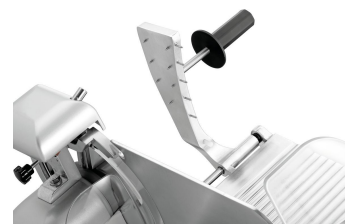

Aufschnittmaschine 275 Plus

► Ausgelegt für Wurst

► Effizienter Resthalter

► Saubere Aufschnittführung

Beschreibung

Die Ausstattung der optimierten Aufschnittmaschine mit einem 275er Messer überzeugt durch technische Features in mehrfacher Hinsicht. Der leistungsstarke Schrägschneider verfügt über einen Resthalter, einen Messerschärfer, eine Aufschnittführung und um die Sicherheit zu gewährleisten einen zweifachen Messerschutz sowie einen Magnetschalter.

► Praktischer Messerschärfer

Features

| | |
|-----------------------|--|
| • Farbe: | Silber |
| • Kontrollleuchte: | Ein/Aus |
| • Anschlusswert: | 0.13 kW 230 V 50 Hz |
| • Ein-/Ausschalter: | Ja |
| • Durchmesser Messer: | 275 mm |
| • Drehzahl max.: | 190 U / Min. |
| • Schnittstärke: | 1 - 12 mm |
| • Schnittlänge: | 180 mm |
| • Schnitthöhe: | 150 mm |
| • Mit Messerschärfer: | Ja |
| • Ausführung: | Schrägschneider / Schwerkraftschneider |
| • Ausgelegt für: | Wurst |
| • Länge Kabel: | 1.4 m |
| • Schutzart: | IPX3 |
| • Steuerung: | Knebel |
| • Messerschutz: | 2-fach |
| • Magnetschalter: | Ja |

Aufschnittmaschine 275 Plus Ergänzungsprodukte

Messer 275, antihaftbeschichtet

- Durchmesser Messer: 275 mm
- Ausführung Messer: Antihaftbeschichtet
- Ausgelegt für: Wurst
- Material: Edelstahl
Teflonbeschichtet
- Wichtiger Hinweis: -
- Maße: B 275 x T 275 x H 22 mm

Art.-Nr. 174057
GTIN 4015613658322

Messer 275, Wellenschliff

- Durchmesser Messer: 275 mm
- Ausführung Messer: Wellenschliff
- Ausgelegt für: Wurst
- Material: Edelstahl
Hartverchromt
- Wichtiger Hinweis: -
- Maße: B 275 x T 275 x H 22 mm