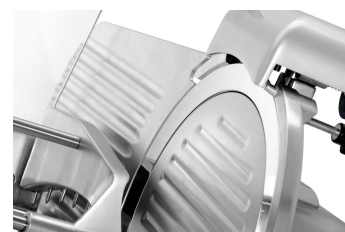

Aufschnittmaschine 275 Plus

► Ausgelegt für Wurst

► Effizienter Resthalter

► Saubere Aufschnittführung

Beschreibung

Die Ausstattung der optimierten Aufschnittmaschine mit einem 275er Messer überzeugt durch technische Features in mehrfacher Hinsicht. Der leistungsstarke Schrägschneider verfügt über einen Resthalter, einen Messerschärfer, eine Aufschnittführung und um die Sicherheit zu gewährleisten einen zweifachen Messerschutz sowie einen Magnetschalter.

► Praktischer Messerschärfer

Features

| | |
|-----------------------|--|
| • Farbe: | Silber |
| • Kontrollleuchte: | Ein/Aus |
| • Anschlusswert: | 0.13 kW 230 V 50 Hz |
| • Ein-/Ausschalter: | Ja |
| • Durchmesser Messer: | 275 mm |
| • Drehzahl max.: | 190 U / Min. |
| • Schnittstärke: | 1 - 12 mm |
| • Schnittlänge: | 180 mm |
| • Schnitthöhe: | 150 mm |
| • Mit Messerschärfer: | Ja |
| • Ausführung: | Schrägschneider / Schwerkraftschneider |
| • Ausgelegt für: | Wurst |
| • Länge Kabel: | 1.4 m |
| • Schutzart: | IPX3 |
| • Steuerung: | Knebel |
| • Messerschutz: | 2-fach |
| • Magnetschalter: | Ja |

Aufschnittmaschine 275 Plus Ergänzungsprodukte

Messer 275, antihaftbeschichtet

- Durchmesser Messer: 275 mm
- Ausführung Messer: Antihaftbeschichtet
- Ausgelegt für: Wurst
- Material: Edelstahl
Teflonbeschichtet
- Wichtiger Hinweis: -
- Maße: B 275 x T 275 x H 22 mm

Art.-Nr. 174057
GTIN 4015613658322

Messer 275, Wellenschliff

- Durchmesser Messer: 275 mm
- Ausführung Messer: Wellenschliff
- Ausgelegt für: Wurst
- Material: Edelstahl
Hartverchromt
- Wichtiger Hinweis: -
- Maße: B 275 x T 275 x H 22 mm