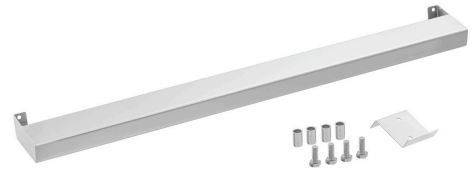

Küchen-Reling 900-800

STAINLESS
STEEL

- Ausgelegt für: Serie 900, Geräte-Breite: 800 mm
- Tragfähigkeit max.: 15 kg
- Tiefe Abstellfläche: 60 mm
- Inklusive: 1 Bohrschablone
  Befestigungsmaterial
- Wichtiger Hinweis: Bausatz
- Material: Edelstahl

Art.-Nr. 295201
GTIN 4015613850269

Verschluss-Stopfen

- Farbe: Weiß
- Durchmesser: 40 mm
- Material: Kunststoff
- Wichtiger Hinweis: -
- Maße: B 40 x T 40 x H 40 mm
- Gewicht: 0,07 kg

Art.-Nr. 286100
GTIN 4015613677033