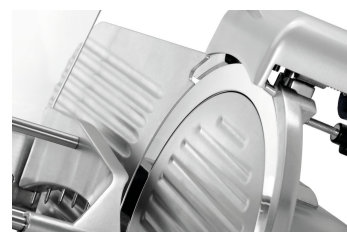

Aufschnittmaschine 195 Plus

▶ Ausgelegt für Wurst

▶ Effizienter Resthalter

▶ Saubere Aufschnittführung

Beschreibung

Die Ausstattung der optimierten Aufschnittmaschine mit einem 195er Messer überzeugt durch technische Features in mehrfacher Hinsicht. Der leistungsstarke Schrägschneider verfügt über einen Resthalter, einen Messerschärfer, eine Aufschnittführung und um die Sicherheit zu gewährleisten einen zweifachen Messerschutz sowie einen Magnetschalter.

▶ Praktischer Messerschärfer

Features

• Farbe:	Silber
• Kontrollleuchte:	Ein/Aus
• Anschlusswert:	0.11 kW 230 V 50 Hz
• Ein-/Ausschalter:	Ja
• Durchmesser Messer:	195 mm
• Drehzahl max.:	277 U / Min.
• Schnittstärke:	1 - 12 mm
• Schnittlänge:	185 mm
• Schnitthöhe:	130 mm
• Mit Messerschärfer:	Ja
• Ausführung:	Schrägschneider / Schwerkraftschneider
• Ausgelegt für:	Wurst
• Länge Kabel:	1.4 m
• Schutzart:	IPX3
• Steuerung:	Knebel
• Messerschutz:	2-fach
• Magnetschalter:	Ja

▶ Zweifacher Messerschutz

- ✓ Messerschärfer als Messerabdeckung
- ✓ Rückstellung des Messers

▶ Weiter auf der nächsten Seite

Aufschnittmaschine 195 Plus

- Aufschnittführung: Ja
- Resthalter: Ja
- Ausführung Schlitten: 2 Griffe
Abnehmbar
- Inklusive: 1 Messer 195 Basic
- Material: Aluminium
Plexiglas
Kunststoff
- Wichtiger Hinweis: -
- Maße: B 335 x T 440 x H 340 mm
- Gewicht: 11,2 kg

Art.-Nr. 173276
GTIN 4015613773339

Messer 195, Wellenschliff

- Durchmesser Messer: 195 mm
- Ausführung Messer: Wellenschliff
- Ausgelegt für: Wurst
- Material: Edelstahl
Hartverchromt
- Wichtiger Hinweis: -
- Maße: B 195 x T 195 x H 13 mm