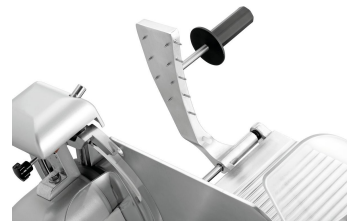

Aufschnittmaschine 195 Plus

▶ Ausgelegt für Wurst

▶ Effizienter Resthalter

▶ Saubere Aufschnittführung

Beschreibung

Die Ausstattung der optimierten Aufschnittmaschine mit einem 195er Messer überzeugt durch technische Features in mehrfacher Hinsicht. Der leistungsstarke Schrägschneider verfügt über einen Resthalter, einen Messerschärfer, eine Aufschnittführung und um die Sicherheit zu gewährleisten einen zweifachen Messerschutz sowie einen Magnetschalter.

▶ Praktischer Messerschärfer

Features

• Farbe:	Silber
• Kontrollleuchte:	Ein/Aus
• Anschlusswert:	0.11 kW 230 V 50 Hz
• Ein-/Ausschalter:	Ja
• Durchmesser Messer:	195 mm
• Drehzahl max.:	277 U / Min.
• Schnittstärke:	1 - 12 mm
• Schnittlänge:	185 mm
• Schnitthöhe:	130 mm
• Mit Messerschärfer:	Ja
• Ausführung:	Schrägschneider / Schwerkraftschneider
• Ausgelegt für:	Wurst
• Länge Kabel:	1.4 m
• Schutzart:	IPX3
• Steuerung:	Knebel
• Messerschutz:	2-fach
• Magnetschalter:	Ja

▶ Zweifacher Messerschutz

- ✓ Messerschärfer als Messerabdeckung
- ✓ Rückstellung des Messers

▶ Weiter auf der nächsten Seite

Aufschnittmaschine 195 Plus

- Aufschnittführung: Ja
- Resthalter: Ja
- Ausführung Schlitten: 2 Griffe
Abnehmbar
- Inklusive: 1 Messer 195 Basic
- Material: Aluminium
Plexiglas
Kunststoff
- Wichtiger Hinweis: -
- Maße: B 335 x T 440 x H 340 mm
- Gewicht: 11,2 kg

Art.-Nr. 174060
GTIN 4015613837093

Messer 195, antihftbeschichtet

- Durchmesser Messer: 195 mm
- Ausführung Messer: Antihftbeschichtet
- Ausgelegt für: Wurst
- Material: Edelstahl
Teflonbeschichtet
- Wichtiger Hinweis: -
- Maße: B 195 x T 195 x H 13 mm