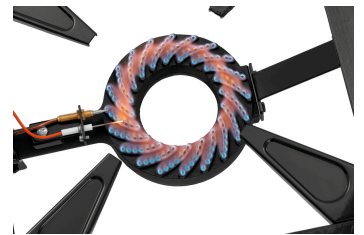

Gaskocher 1K1050

- ▶ Flexibler Einsatz im Außenbereich
- ✓ Leichte und kompakte Ausführung

- ▶ Leistungsstark
- ✓ 10,5 kW

- ▶ Ausgelegt für: Töpfe, Pfannen und Woks
- ▶ Durchmesser Kochgeschirr
 - ✓ Topf: 200 - 300 mm
 - ✓ Wok: 400 - 560 mm

Beschreibung

Die leichte und kompakte Ausführung ermöglicht den flexiblen Einsatz im Außenbereich. Mit bis zu 10,5 kW lassen sich Speisen im Kochtopf, in der Pfanne und auch im Wok schnell zubereiten.

Features

• Farbe:	Schwarz
• Anzahl Kochstellen:	1
• Durchmesser Kochgeschirr:	Topf: 200 - 300 mm Wok: 400 - 560 mm
• Art der Kochstellen:	Gas
• Gas-Art:	Propan
• Regeldruck:	50 mbar
• Leistung Kochstelle(n) max.:	10.5 kW
• Gasverbrauch bei Maximaleinstellung:	764 g / Std.
• Gasbrenner:	Warzenbrenner
• Zünd-Art:	Piezo-Zündung
• Pilotflamme:	Nein
• Zündsicherung:	Ja
• Steuerung:	Gashahn
• Eigenschaften:	Tragkraft max.: 28 kg
• Inklusive:	-
• Anschlusswert:	10.5 kW

▶ Weiter auf der nächsten Seite

Gaskocher 1K1050

- Material: Stahl
Guss
- Wichtiger Hinweis: Ausschließlich im Außenbereich einsetzbar
Lieferung ohne Gas-Anschlussset
- Maße: B 410 x T 540 x H 180 mm
- Gewicht: 5,3 kg