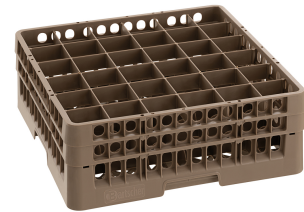

Features

• Anzahl Einschübe:	7
• Abstand zwischen den Einschüben:	200 mm
• Format Einschübe:	505 x 545 mm
• Tragfähigkeit pro Einschub, max.:	20 kg
• Beidseitig bestückbar:	Ja
• Ausgelegt für:	Spülkörbe 500 x 500 mm
• Abstellfläche:	Nein
• Eigenschaften:	Rahmen aus Vierkantrohr 25 x 25 mm Je eine Korbsicherung an Vorder- und Rückseite
• Inklusive:	-
• Ausführung:	Einschübe
• Einsatzbereich:	Abräumen Lagerung
• Tragfähigkeit gesamt, max.:	100 kg
• Mit Griff(en):	Nein
• Lenkrollen:	4 Lenkrollen, 2 feststellbar
• Durchmesser Rollen:	100 mm

Spülkorbwagen ASP700 Ergänzungsprodukte

Besteckkorb 500x500x100

- Innenhöhe: 84 mm
- Stapelbar: Ja
- Korbgröße: 500 x 500 mm
- Anzahl Fächer: 1
- Farbe: Braun
- Ausführung: Eben
- Geeignet für: Besteck

Art.-Nr. 5302
GTIN 4015613653969

Gläserkorb, 36 Fächer

- Fachgröße: 73 x 73 mm
- Eigenschaften: -
- Innenhöhe: 166 mm
- Stapelbar: Ja
- Korbgröße: 500 x 500 mm
- Anzahl Fächer: 36
- Farbe: Braun

Art.-Nr. 5339
GTIN 4015613654829

Gläserkorb, 25 Fächer

- Fachgröße: 89 x 89 mm
- Eigenschaften: -
- Innenhöhe: 123 mm
- Stapelbar: Ja
- Korbgröße: 500 x 500 mm
- Anzahl Fächer: 25
- Farbe: Braun

Art.-Nr. 5327
GTIN 4015613654720

Gläserkorb, 16 Fächer

- Fachgröße: 111 x 111 mm
- Eigenschaften: -
- Innenhöhe: 83 mm
- Stapelbar: Ja
- Korbgröße: 500 x 500 mm
- Anzahl Fächer: 16
- Farbe: Braun